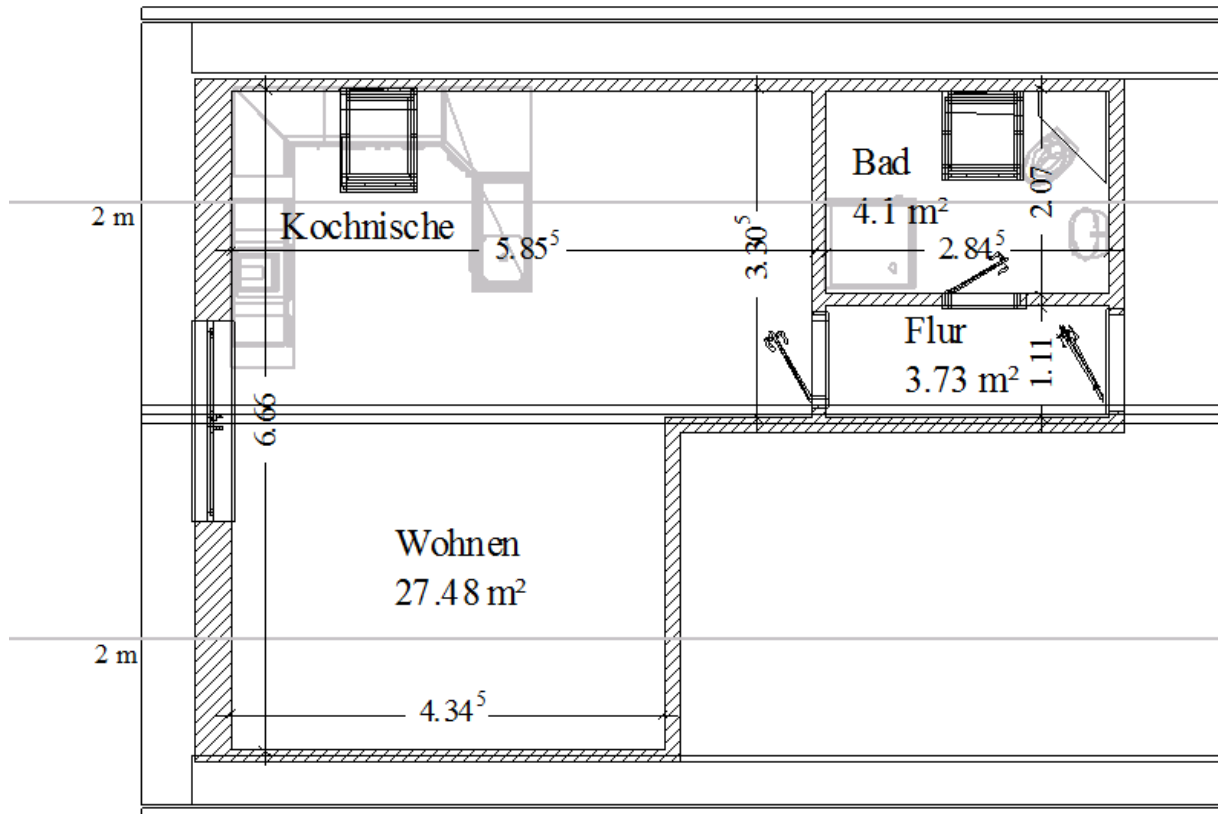

VO-Nr.: 1016
Diesterwegstraße 2
06128 Halle (Saale)

Die Nutzfläche beträgt ca. 35,31 m²
1 Raum - Wohnung

Grundriss:

Alle Angaben ohne Gewähr.