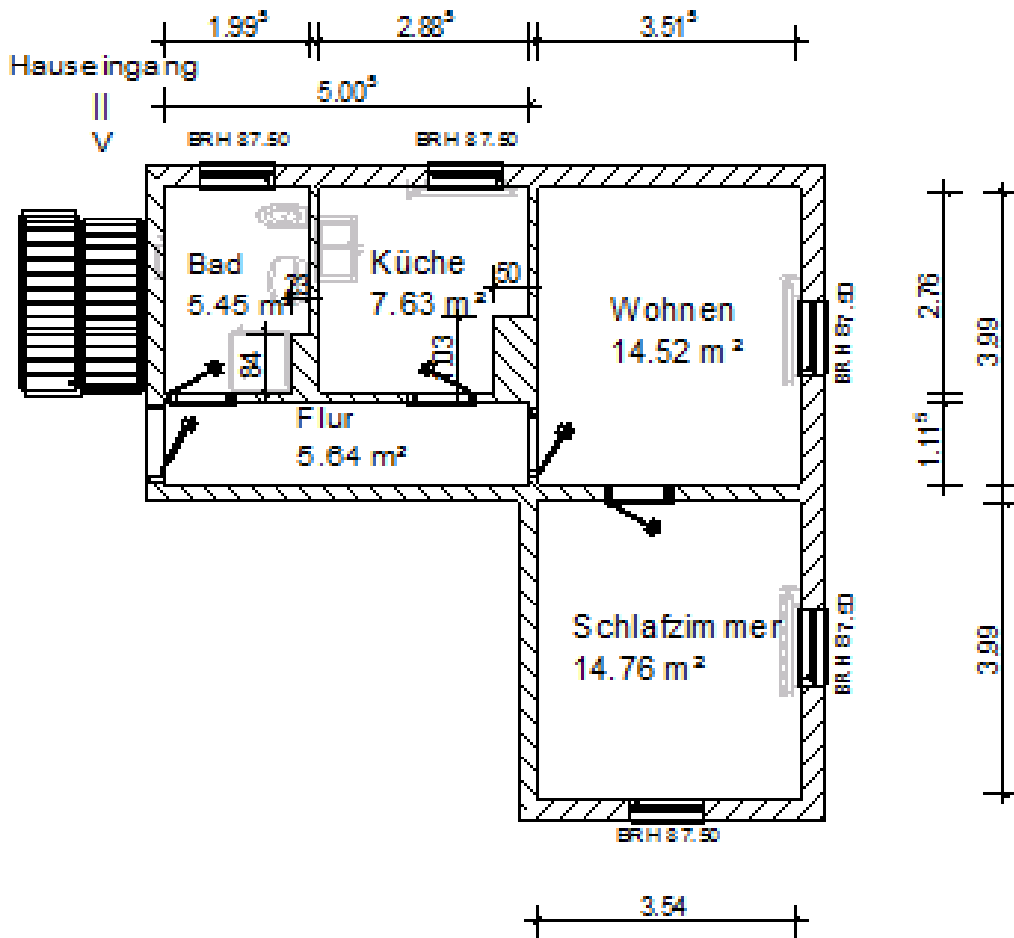

VO-Nr.: 1088
Diesterwegstraße 11
06128 Halle (Saale)

Die Nutzfläche beträgt ca. 48,00 m²
2 Raum - Wohnung

Grundriss:

Alle Angaben ohne Gewähr.