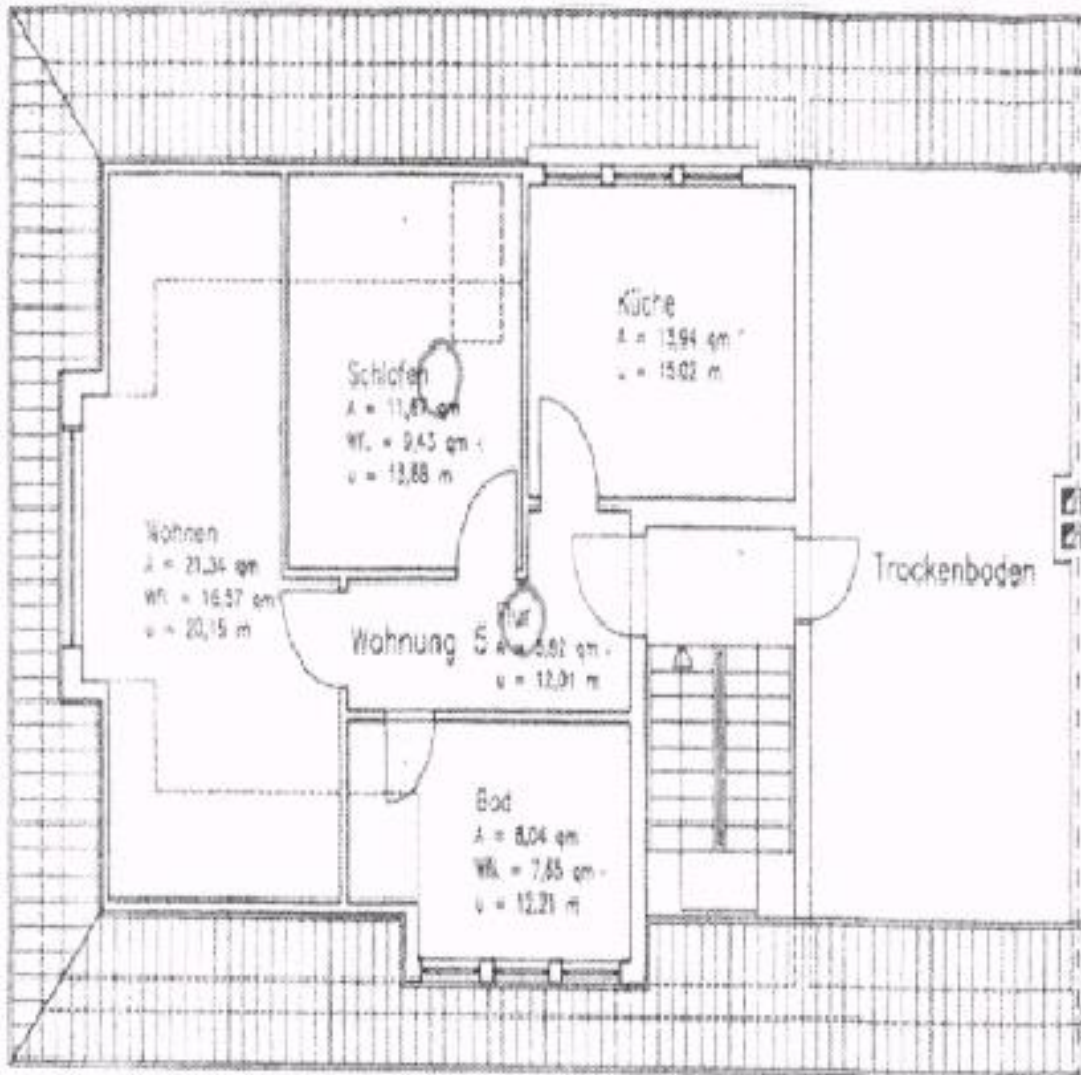

VO-Nr.: 3195
Radeweller Weg 1
06128 Halle (Saale)

Die Nutzfläche beträgt ca. 53,41 m²
2 Raum - Wohnung

Grundriss:

Alle Angaben ohne Gewähr.

Alle Angaben ohne Gewähr.