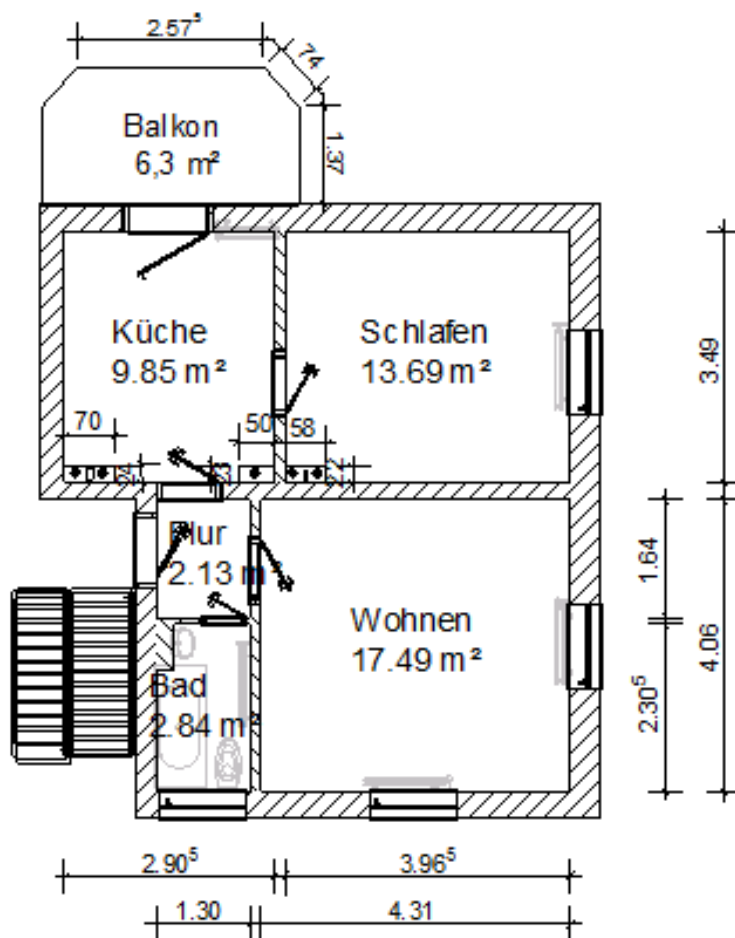

VO-Nr.: 2016
Rockendorfer Weg 76
06128 Halle (Saale)

Die Nutzfläche beträgt ca. 49,15 m²
2 Raum - Wohnung

Grundriss:

Alle Angaben ohne Gewähr.