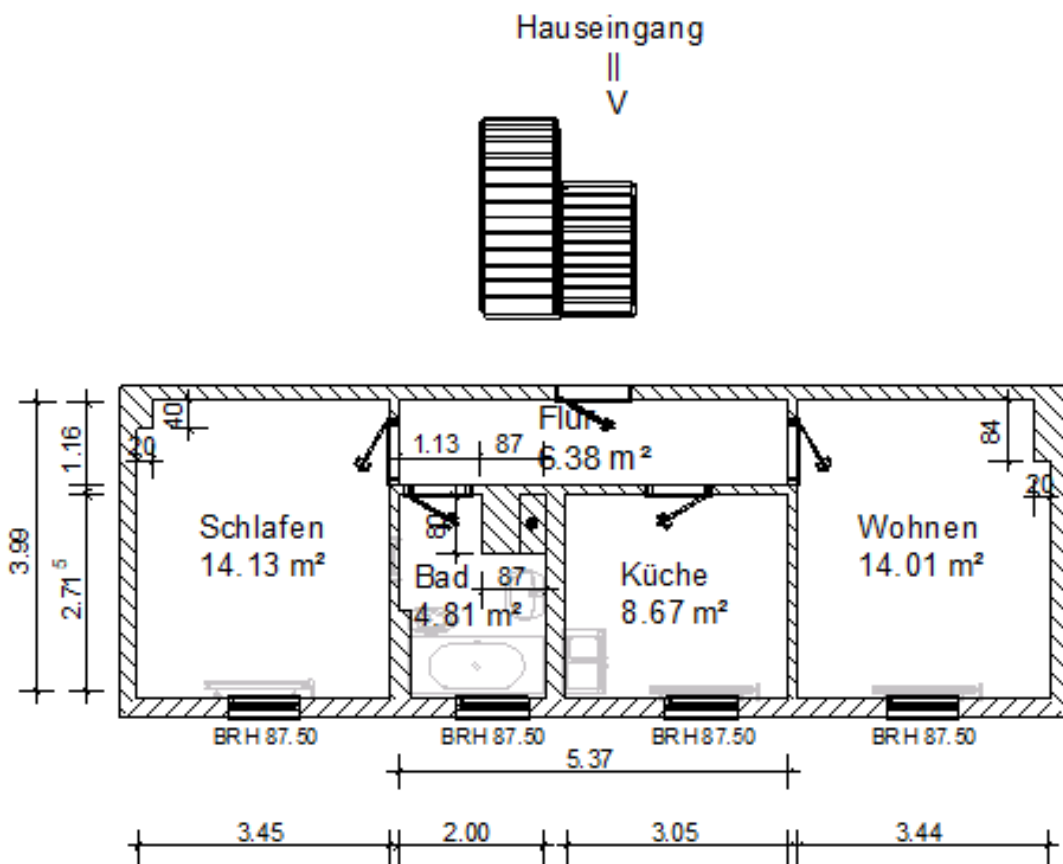

VO-Nr.: 1107  
Diesterwegstraße 12  
06128 Halle (Saale)

Die Nutzfläche beträgt ca. 48 m<sup>2</sup>  
2 Raum - Wohnung

Grundriss:

Alle Angaben ohne Gewähr.